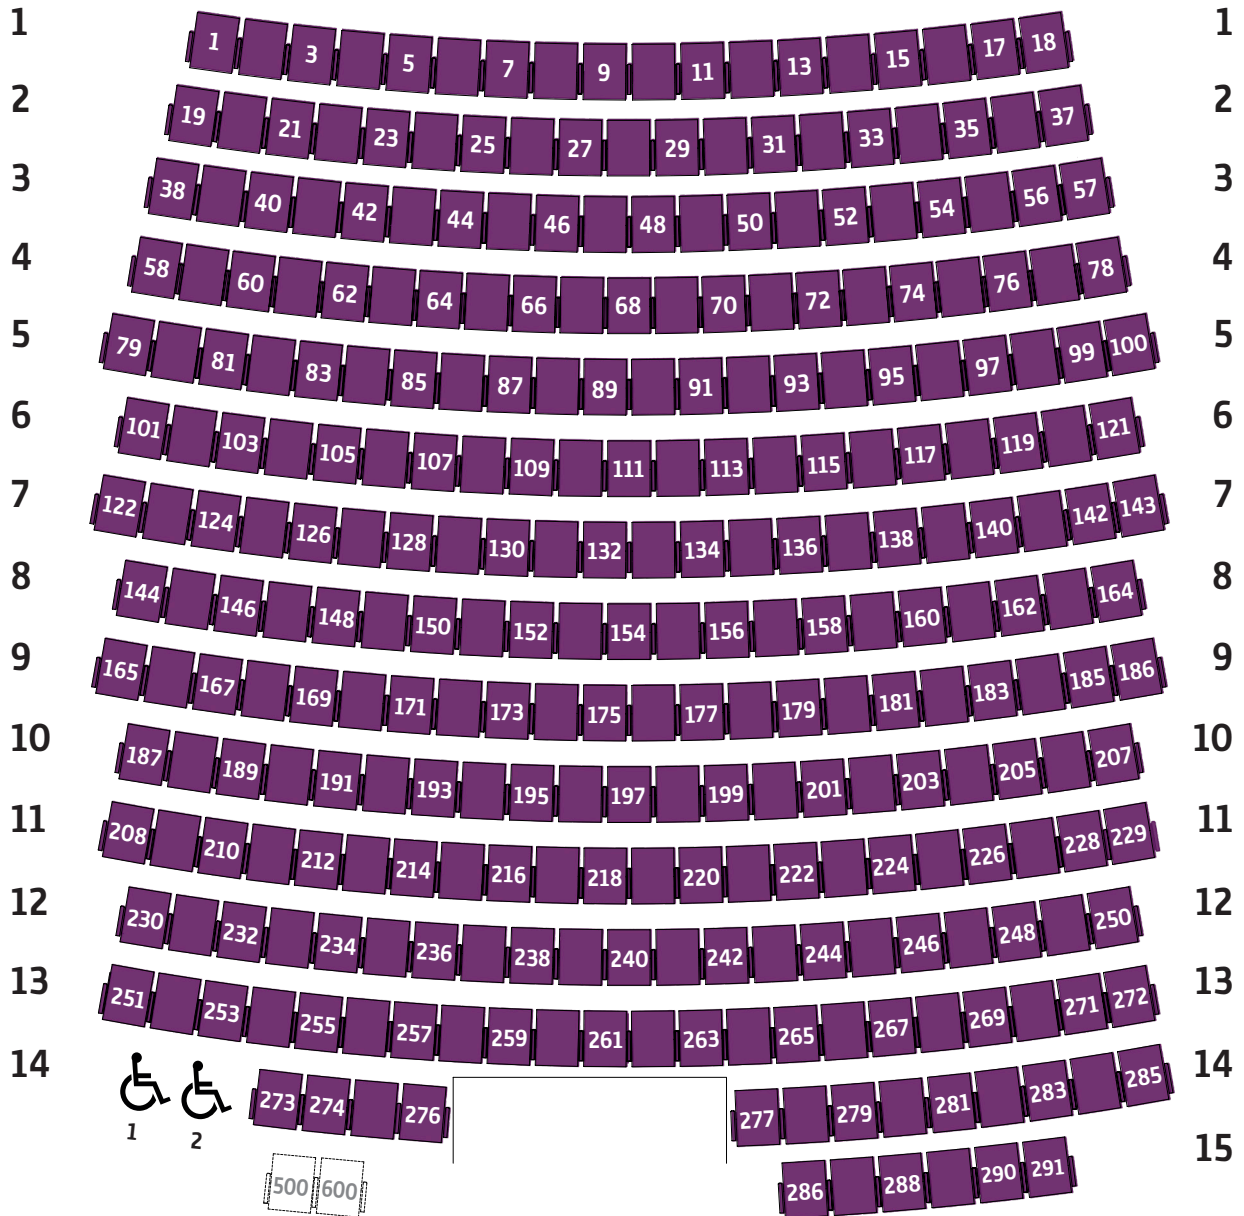

Kansallisteatterin Pieni näyttämö

RIVI

RIVI

VASEN

OIKEA

KANSALLISTEATTERI